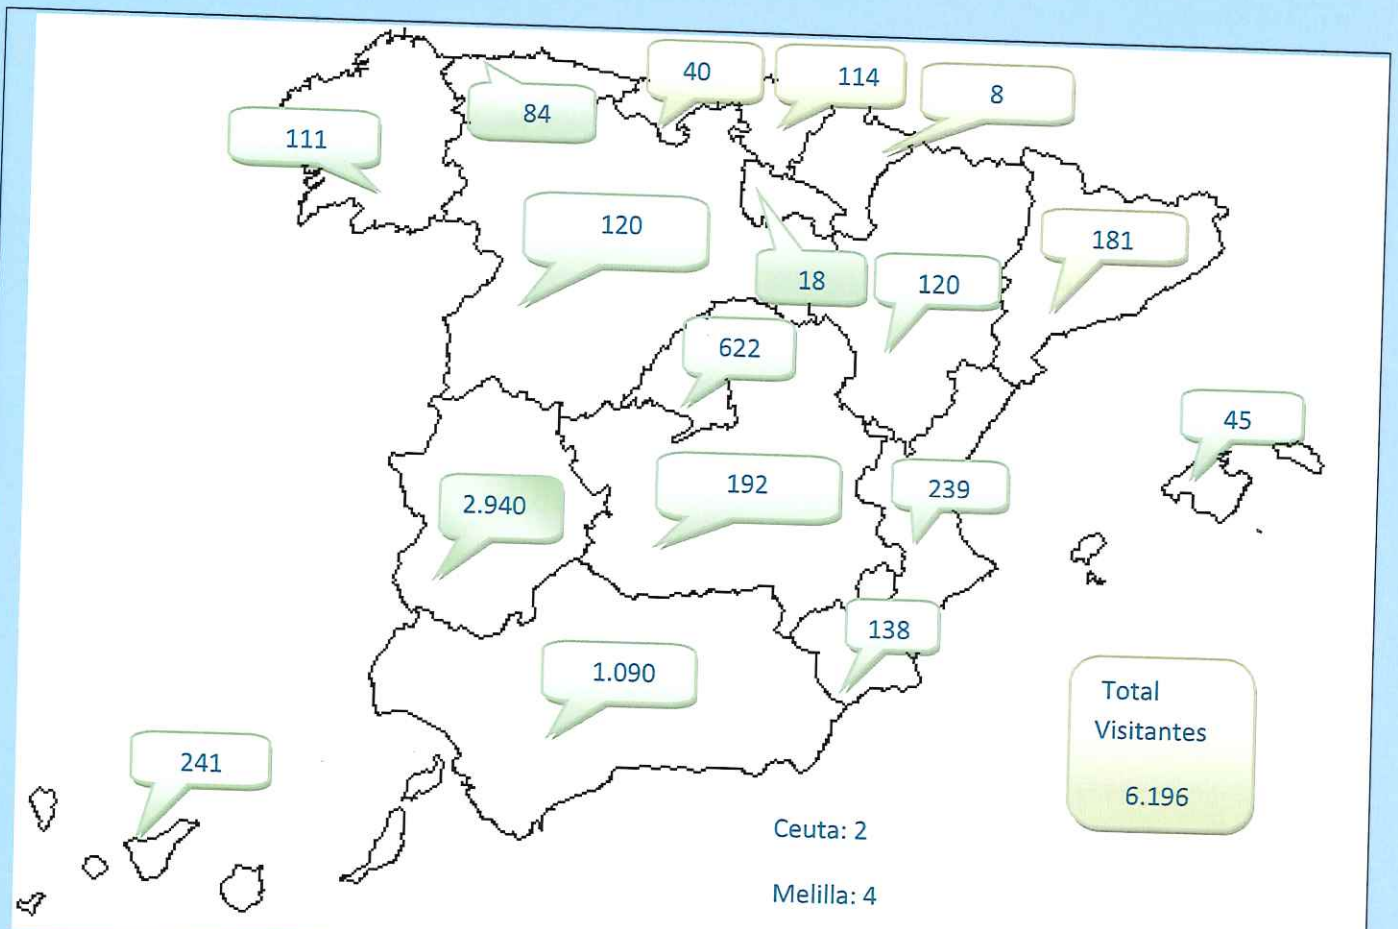

VISITANTES AL MUSEO 2016

ENERO	980
FEBRERO	436
MARZO	923
ABRIL	1.851
MAYO	1.464
JUNIO	811
JULIO	105
AGOSTO	328
SEPTIEMBRE	967
OCTUBRE	1.250
NOVIEMBRE	1.156
DICIEMBRE	762

TOTAL VISITANTES: 11.033

VISITANTES POR COMUNIDADES Y PAISES

VISITAS INDIVIDUALES		VISITAS GUIADAS		PAISES	
				VISITAS INDIVIDUALES	VISITAS GUIADAS
ANDALUCIA	145	945	FRANCIA	11	
ASTURIAS	40	44	EE.UU	8	11
ARAGÓN	9	-	ESCOCIA	5	
BALEARES	18	27	NORUEGA	2	
CANARIAS	3	238	P.RICO	2	
C. LEÓN	34	86	AUSTRIA	2	
C. LA MANCHA	41	151	ARGENTINA	6	
CANTABRIA	10	30	PERÚ	1	
CATALUÑA	73	108	BÉLGICA	1	
CEUTA	2	-	INGLATERRA	8	
EXTREMADURA	325	2.615	ITALIA	1	10
GALICIA	19	92	PANAMÁ	3	
LA RIOJA	6	12	PORTUGAL	10	102
MADRID	156	466	ANDORRA	2	
MELILLA	4	-	MEXICO	9	3
MURCIA	18	120	ALEMANIA	2	9
NAVARRA	8	-	BOLIVIA	2	
PAIS VASCO	43	71	SUIZA	3	
VALENCIA	32	207	TOTAL	212	

DISTRIBUCIÓN DE PÚBLICO

■ EVENTOS

■ GRUPOS

■ INDIVIDUALES

TOTAL 11.033

PARTICIPANTES EN DEGUSTACIONES Y CATAS

1 Vino: 3.140

3 Vinos: 33